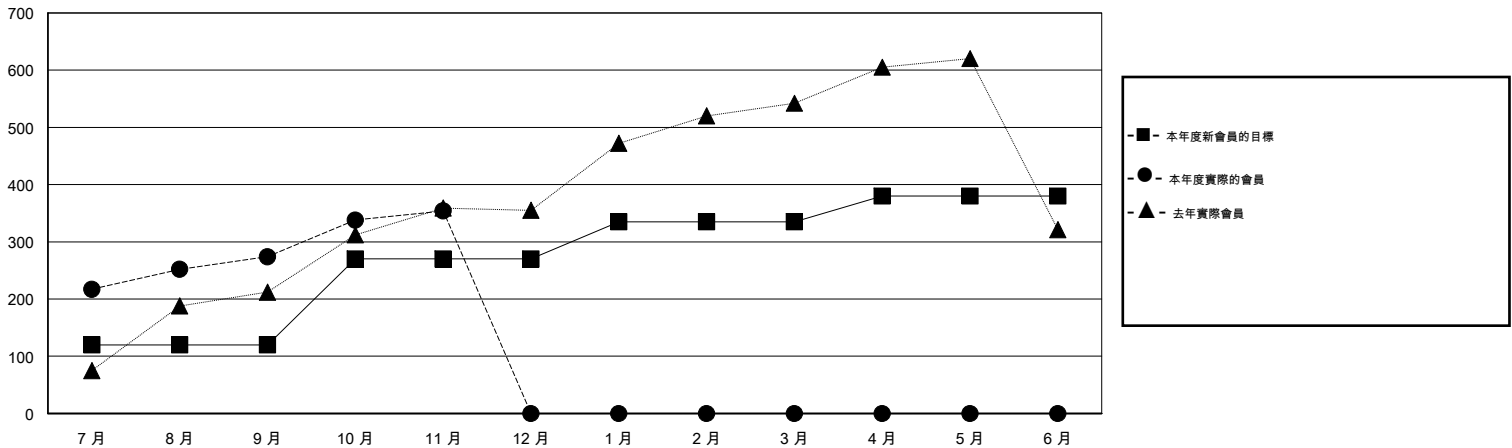

# MONTHLY MEMBERSHIP PROGRESS REPORT

District 385

Results as of: 11/30/2015

GMT: ZE RAN SU

地點 CHINA

GMT憲章區 5

分會				
成果 2015-2016				
季	新分會目標	新會	會員流失的分會	淨增/減
7月/8月/9月	3	3	0	3
10月/11月/12月	4	0	0	0
1月/2月/3月	1	0	0	0
4月/5月/6月	1	0	0	0

位會員@每位須繳				
成果 2015-2016				
季	新會員目標	增加的授證/新會員	退會人數	淨增/減
7月/8月/9月	120	279	5	274
10月/11月/12月	150	81	1	80
1月/2月/3月	65	0	0	0
4月/5月/6月	45	0	0	0

目標與實際新會累積

目標和實際會員累積

已取消的分會: 0

50 CLUBS OF 61 增添1位或以上的新會員

性別分佈

男 1,022 (50.49%)  
女 1,002 (49.51%)