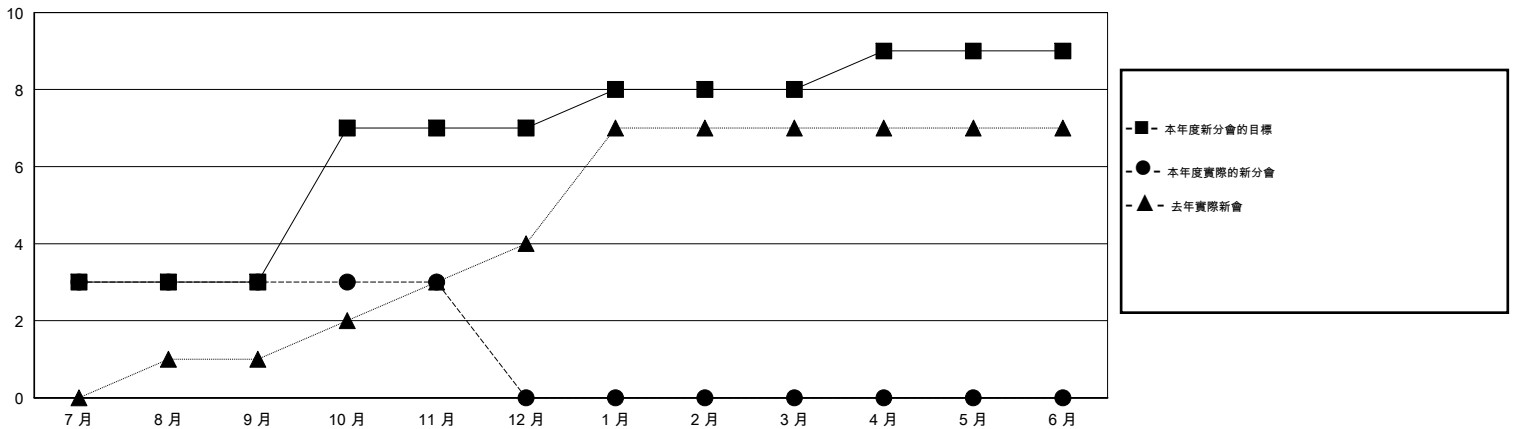

位會員@每位須繳				
成果 2015-2016				
季	新會員目標	增加的授證/新會員	退會人數	淨增/減
7月/8月/9月	120	279	5	274
10月/11月/12月	150	81	1	80
1月/2月/3月	65	0	0	0
4月/5月/6月	45	0	0	0

目標與實際新會累積

目標和實際會員累積

已取消的分會: 0

50 CLUBS OF 61 增添1位或以上的新會員

性別分佈

男 1,022 (50.49%)  
女 1,002 (49.51%)